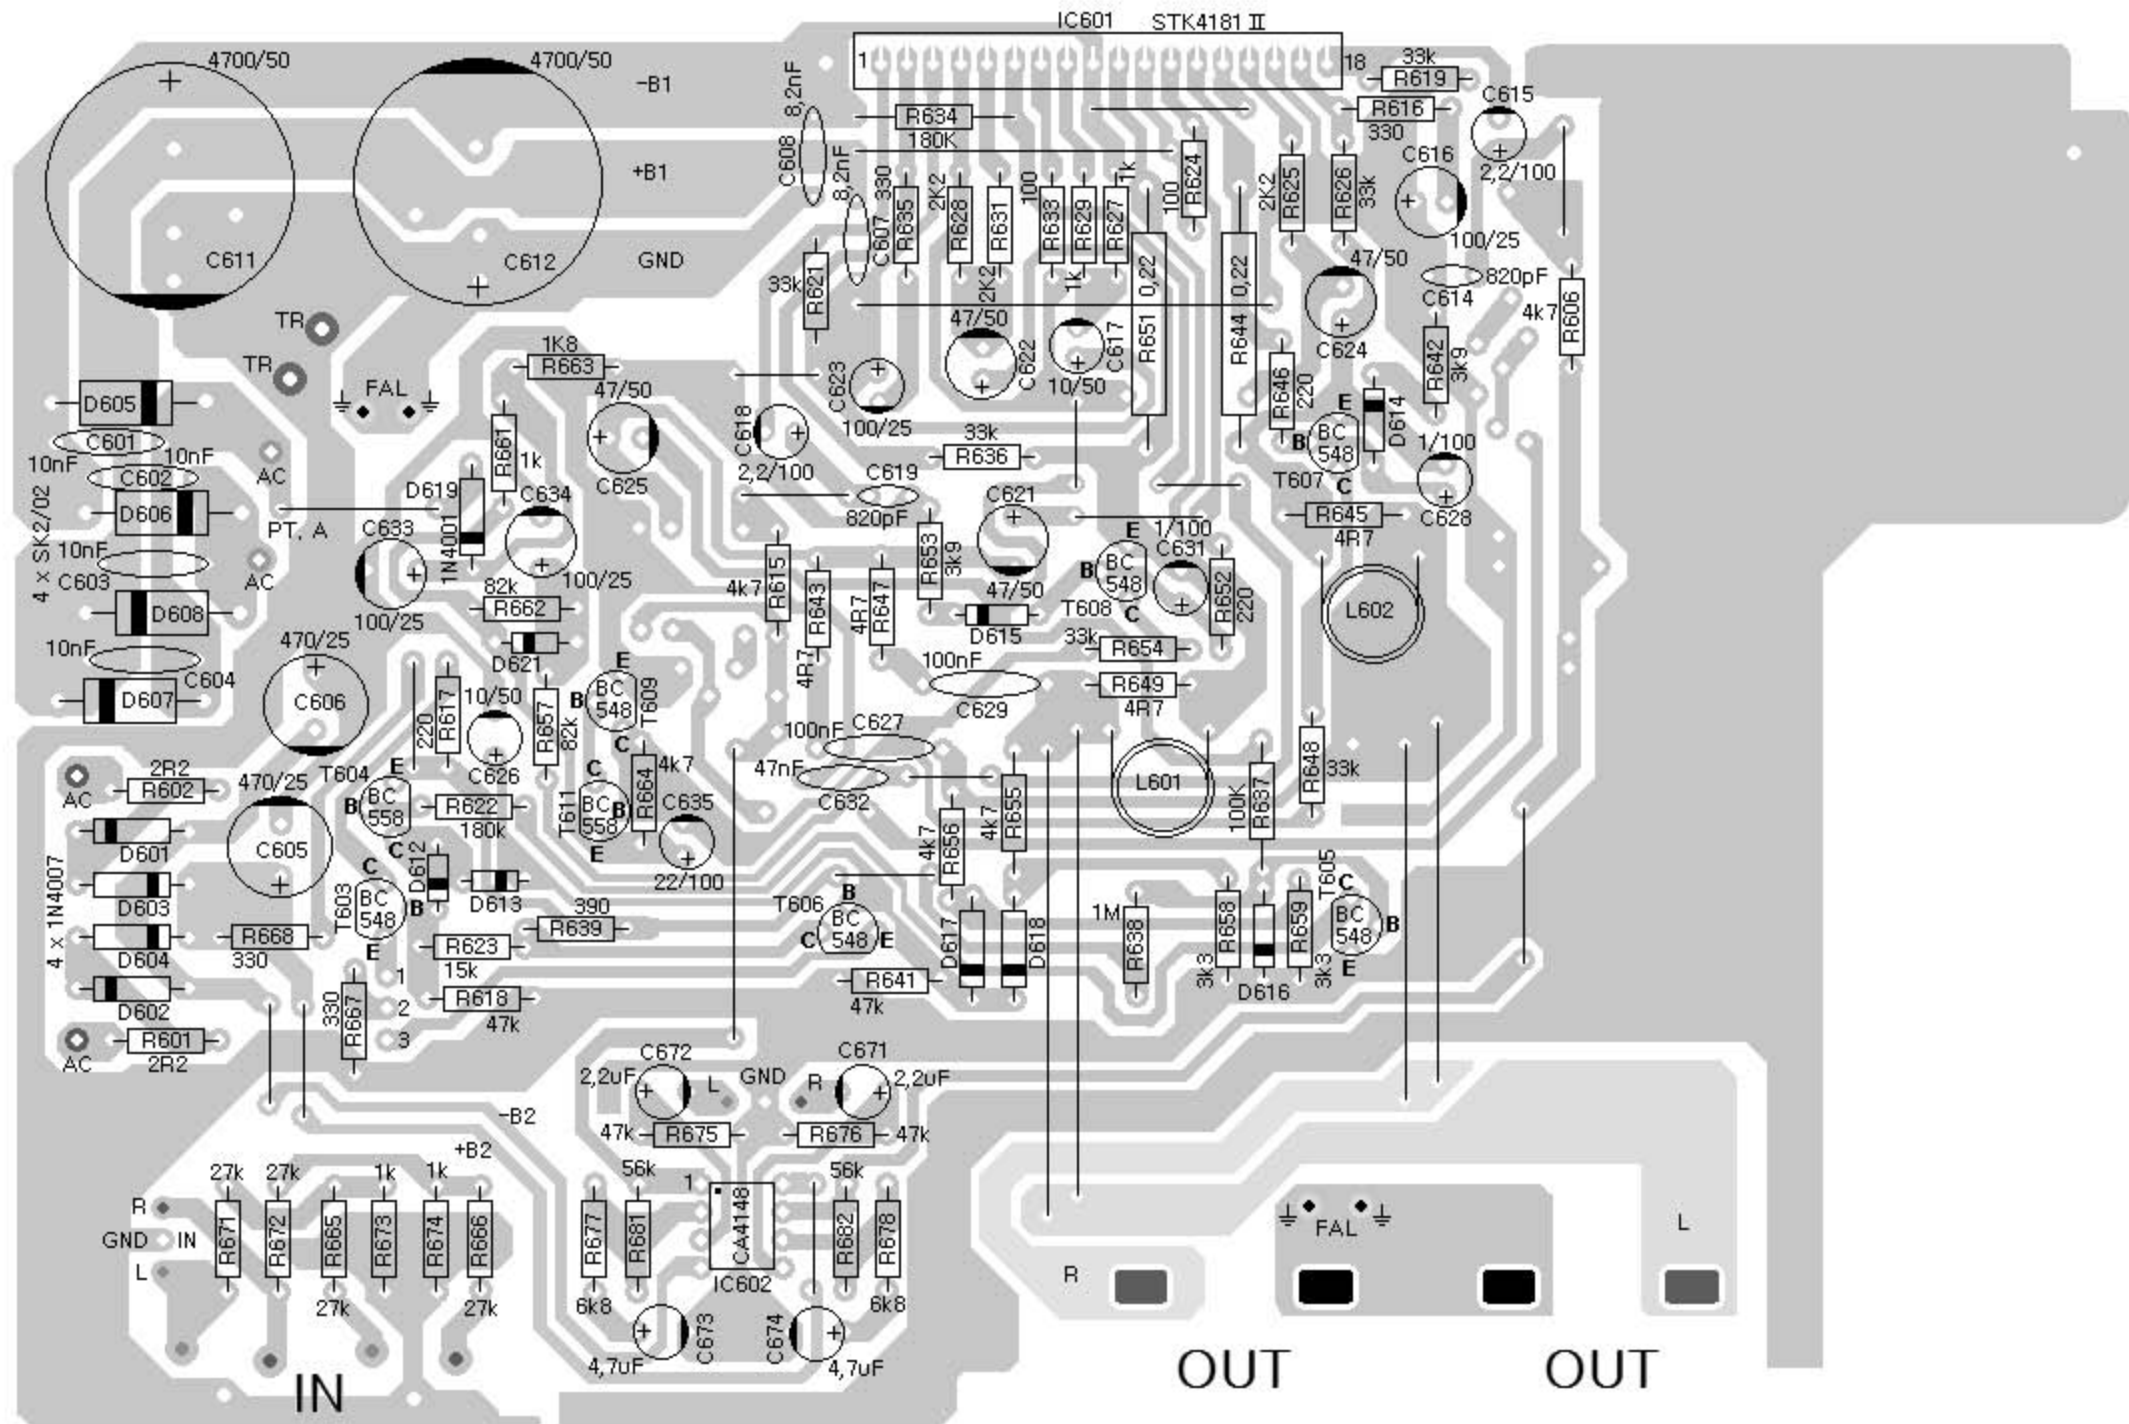

# PM80 Stereo Power Module

IC601 STK4181 II