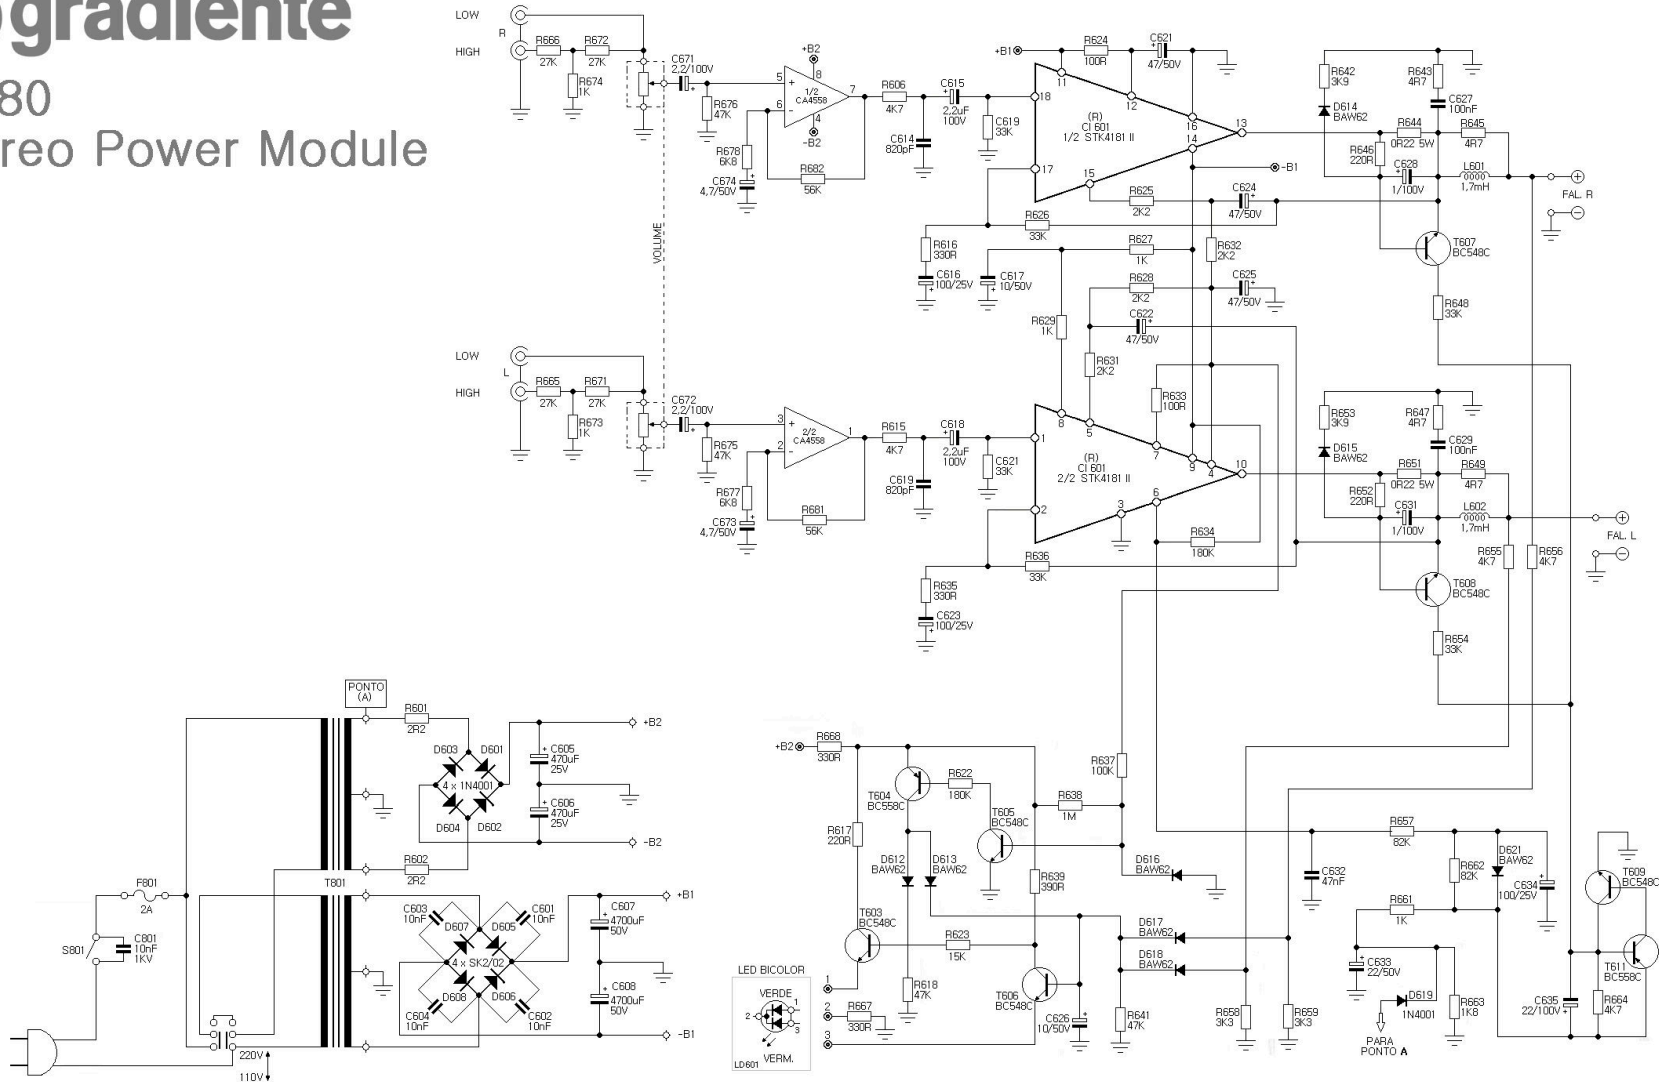

# PM80 Stereo Power Module

IC601 STK4181 II